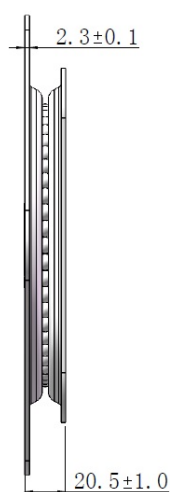

## Description:

Swivel Plate 360DG-FB, 179x179mm, Black ZP, Load Cap. 200KG, Full Balls

## Item number:

06.04.012-0

| Units | Box | Carton | HS Code    | Barcode  |
|-------|-----|--------|------------|--|
| Pcs.  | 1   | 20     | 8302420090 |  |
|       |     |        |            | 5704866494328  |