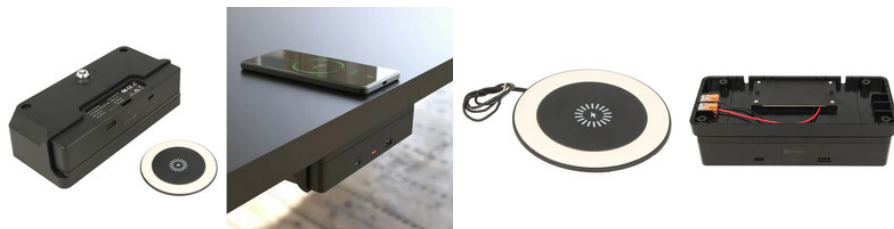

Instrukcja montażu: