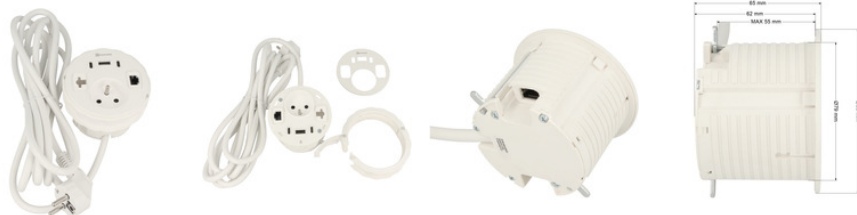

Obudowa wykonana z wysokiej jakości białego tworzywa sztucznego. Mediaport wyposażony w **gniazdo zasilające 230 V (FR/B/PL), oraz dwa porty USB-C o mocy 65 W**. Wyposażony w 3-metrowy kabel zasilający z wtyczką EU.

[Zobacz więcej](#)

MEDIAPORT LUMO 80 1X230V FR/B/PL USB A+2XC 45W 1XRJ45 CAT6 3,0M EU PLUG BIAŁY

012.003.154-1

Okrągły Mediaport Lumo marki Hakner w kolorze białym przeznaczony do montażu w blacie. **Szybki i łatwy** montaż mediaportu w standardowym otworze o średnicy 80 mm. Port idealnie komponuje się w meblach biurowych, przestrzeni publicznej oraz różnego rodzaju blatach i zabudowach meblowych.

Obudowa wykonana z wysokiej jakości białego tworzywa sztucznego. Mediaport wyposażony w **gniazdo zasilające 230 V (FR/B/PL), port USB-A oraz dwa porty USB-C o mocy 45 W, a także gniazdo RJ45 (CAT6)**. Wyposażony w 3-metrowy kabel zasilający z wtyczką EU.